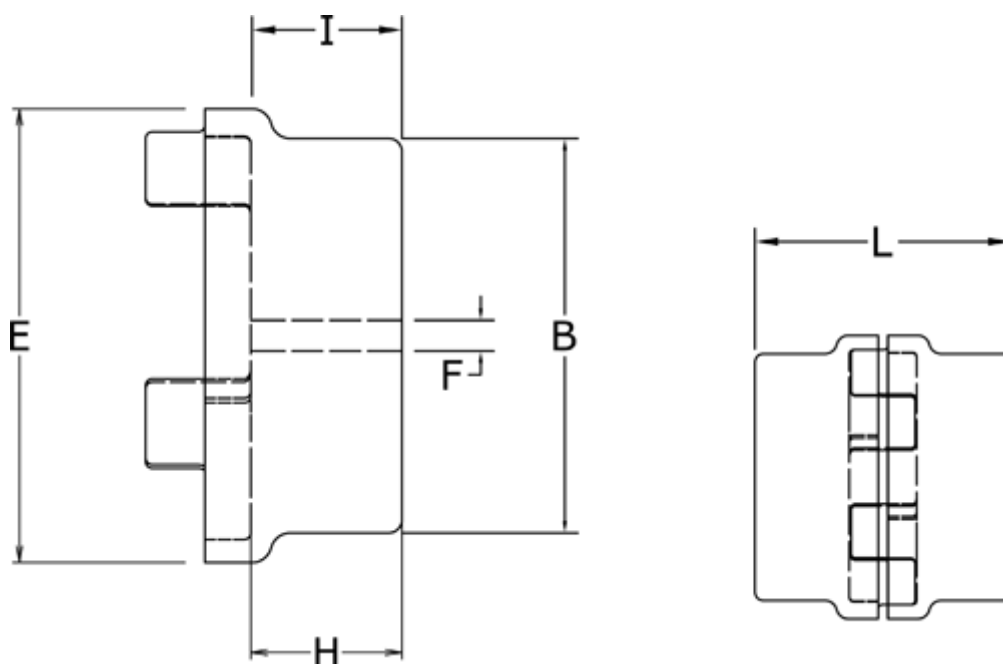

Varenummer: 3304048BAL  
Beskrivelse: Koblingshalvpart Klonex 48/60B  
ALU Aluminium, Forboret

## Mål

B	= 105
E	= 105
F	= -
H	= 56
I	= -
L	= 140
Maks. boring mm	= 60